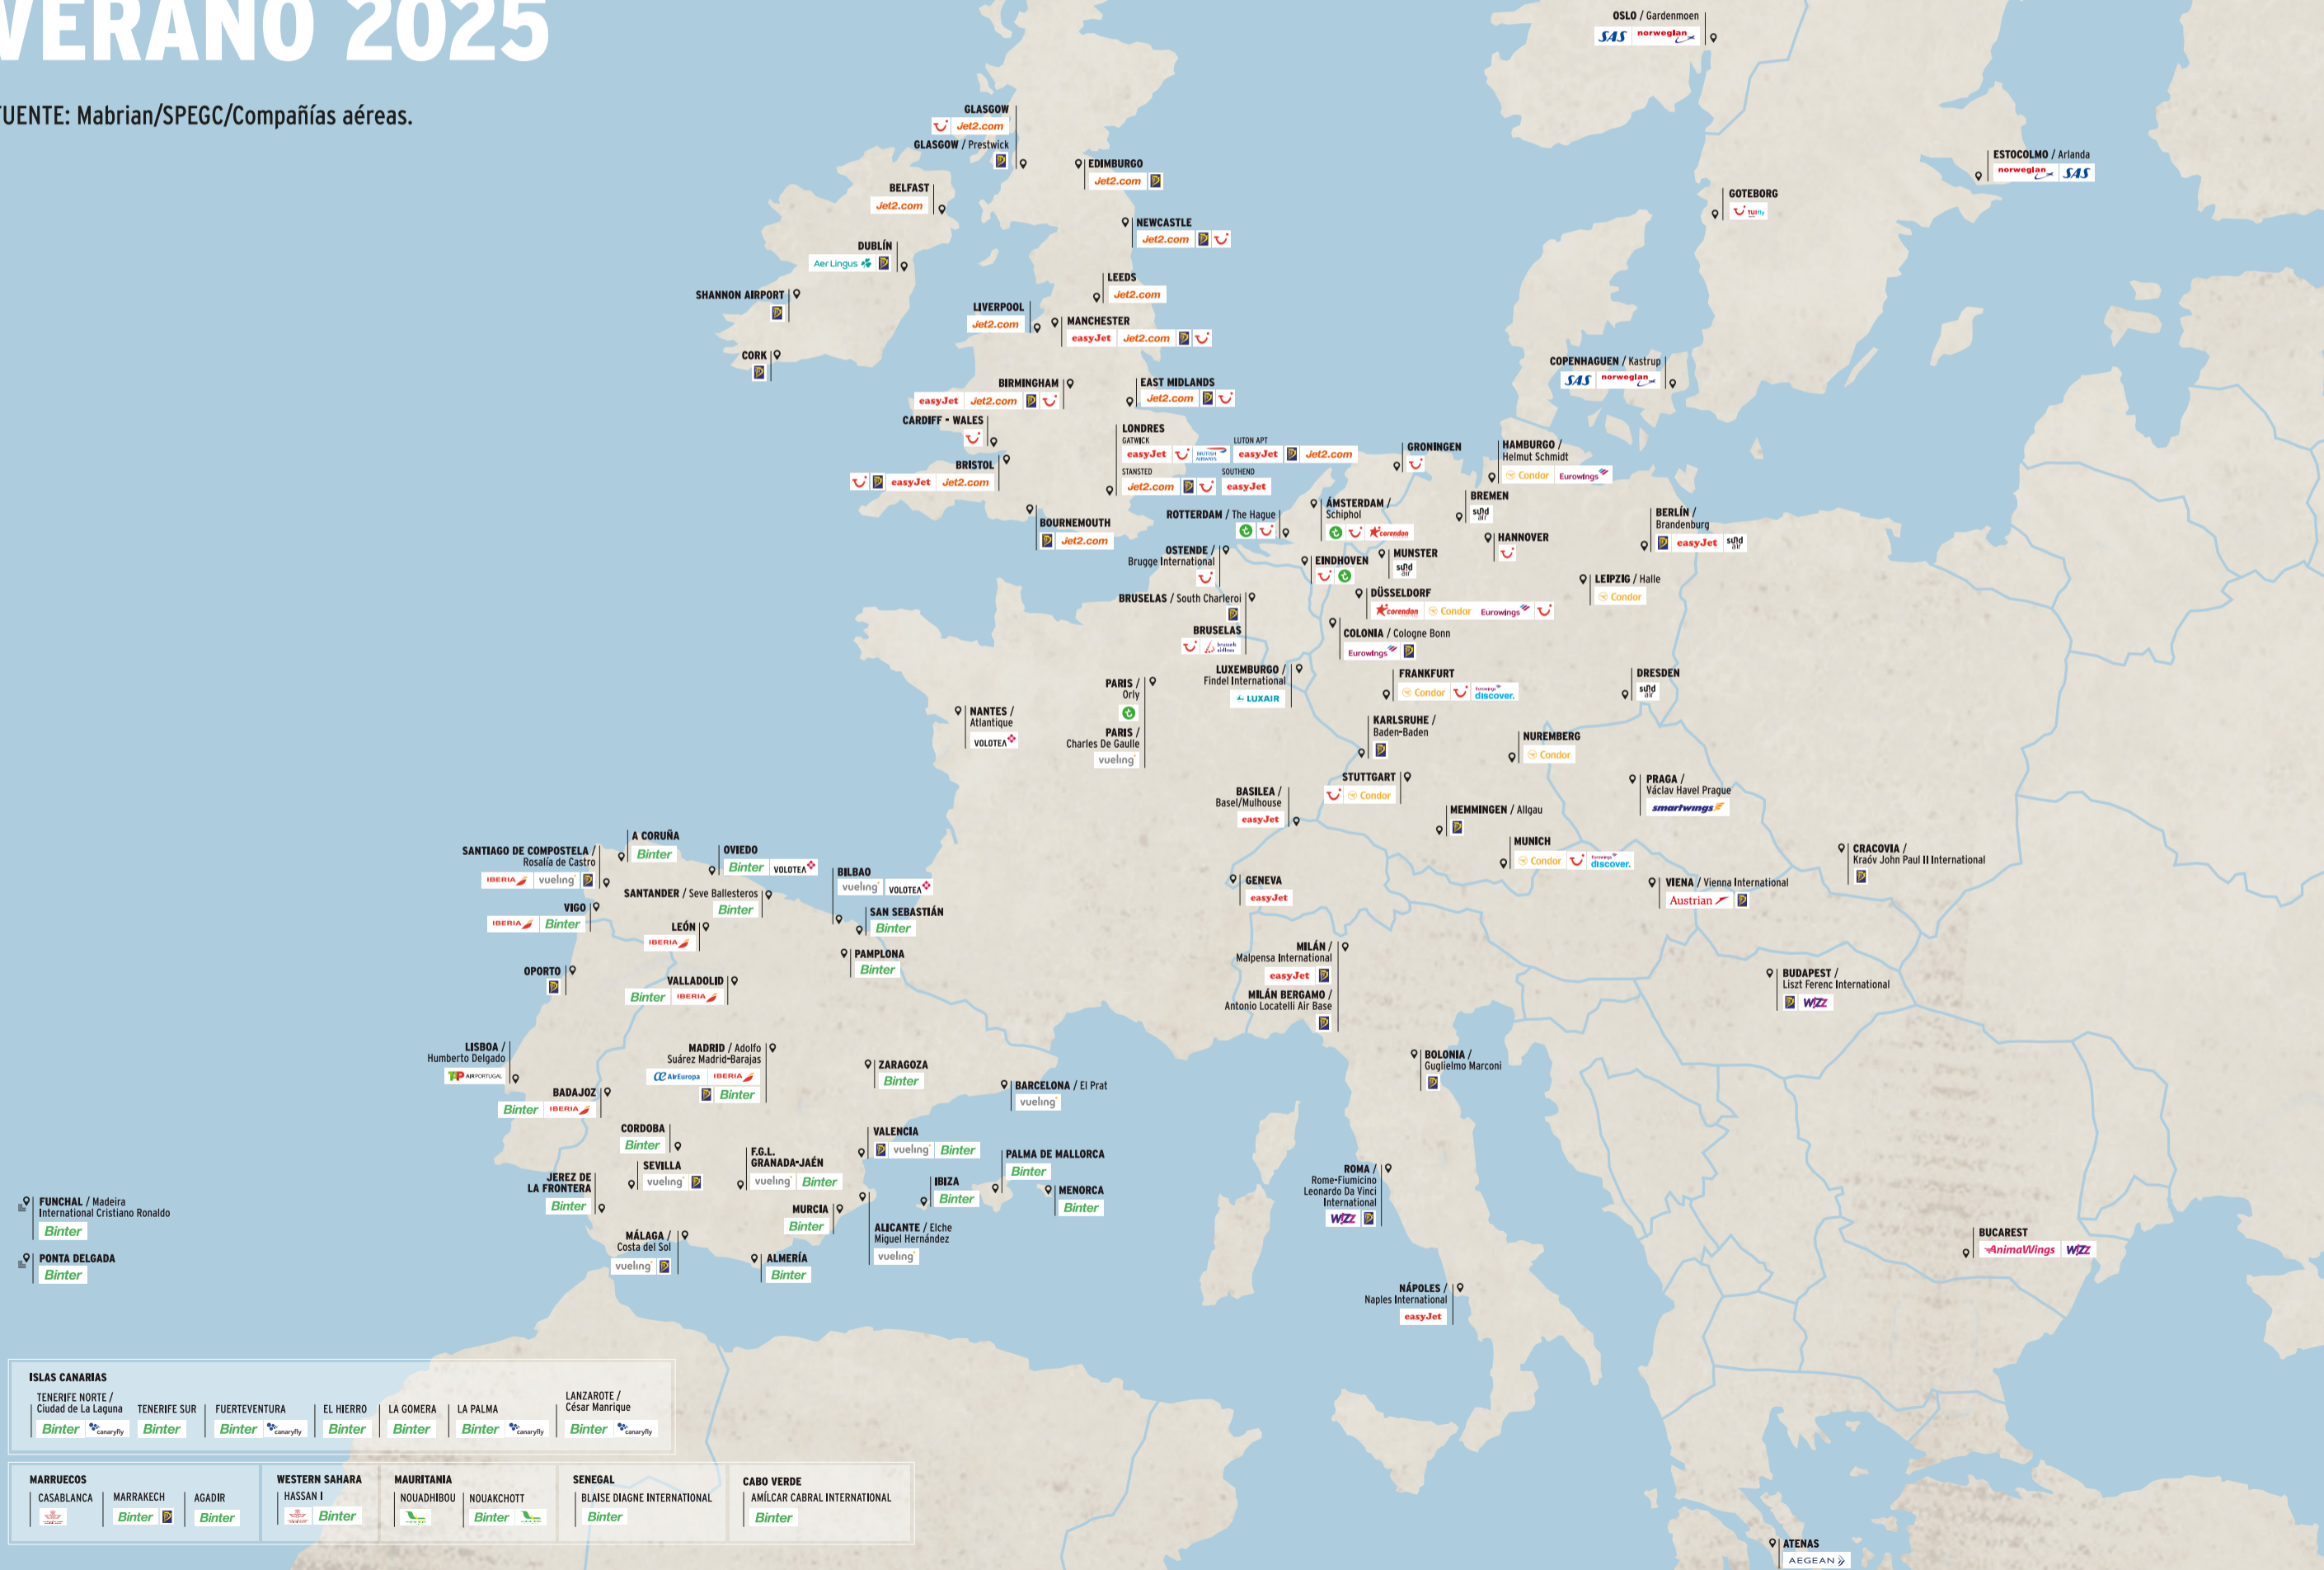

VUELOS REGULARES A GRAN CANARIA VERANO 2025

FUENTE: Mabrian/SPEGC/Compañías aéreas.

FUNCHAL / Madeira
 Internacional Cristiano Ronaldo
 Binter

PONTA DELGADA
 Binter

ISLAS CANARIAS

TENERIFE NORTE / Ciudad de La Laguna Binter Canaryfly	TENERIFE SUR Binter Canaryfly	FUERTEVENTURA Binter Canaryfly	EL HIERRO Binter	LA GOMERA Binter Canaryfly	LA PALMA Binter Canaryfly	LANZAROTE / César Manrique Binter Canaryfly
--	----------------------------------	-----------------------------------	---------------------	-------------------------------	------------------------------	--

MARRUECOS	WESTERN SAHARA	MAURITANIA	SENEGAL	CABO VERDE
CASABLANCA Binter	MARRAKECH Binter	AGADIR Binter	HASSAN I Binter	NOUADHIBOU Binter
			NOUAKCHOTT Binter	BLAÏSE DIAGNE INTERNACIONAL Binter
				AMÍLCAR CABRAL INTERNACIONAL Binter